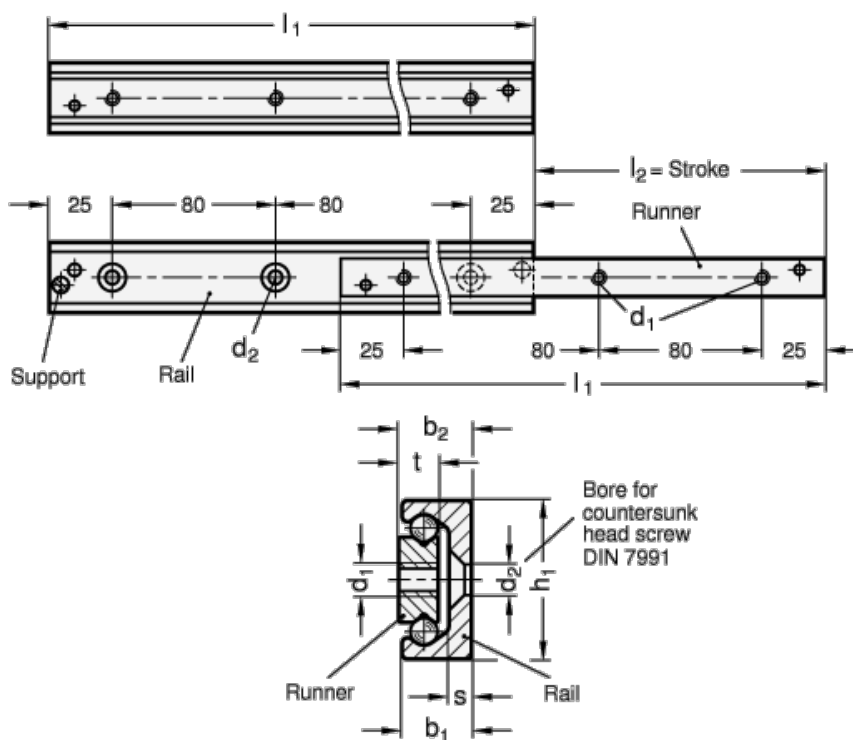

Varenummer: 20240435290

Beskrivelse: E+G udtræksskinne GN 2404-35-290

## Mål

$b_1 = 16.5$

$b_2 = 17$

$d_1 = M6$

$d_2 = 6.5$

$h_1 = 35$

$L_1 = 159 - 290$

$s = 3.5$

$t = 10$

Vægt i (g) = 1170